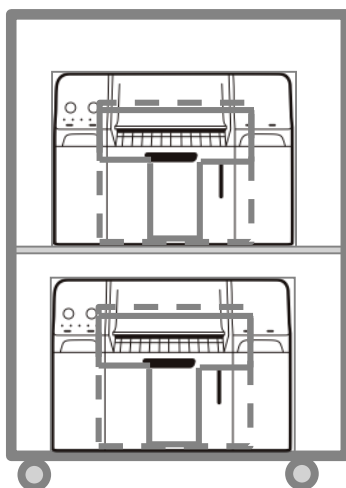

Frontier

Meuble Borne DE100

REF : 70100143906

- Pour 1 ou 2 Frontier DE100
- Plateaux plexi avec emplacement pour communication
- Réceptacle compatible avec les formats panoramiques
- Mobile : 4 roulettes
- Accès simplifié : ouverture sur l'arrière et sur le coté gauche
- Grilles de ventilation pour les imprimantes
- Compact : 0,37 m²

Dimensions